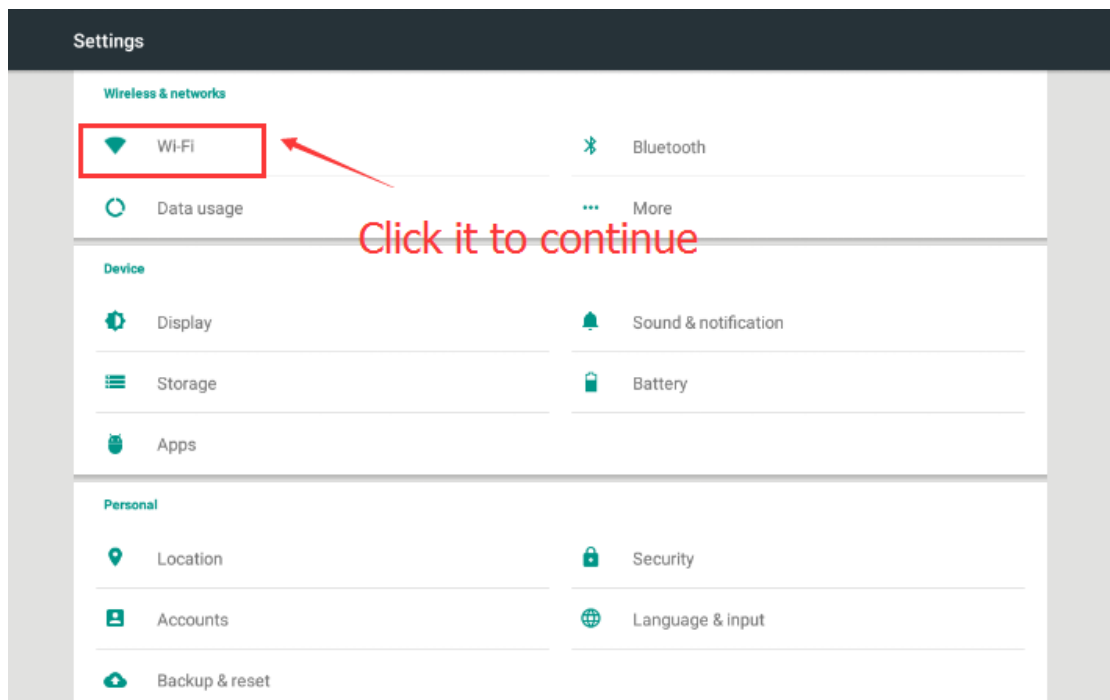

Upgrade guide

Step1. Connect WIFI as follows:

Step 2. Begin to update your device.

One Key Upgr... SN: []

Select "software name"
Click "Bulk update"

<input checked="" type="checkbox"/>	Software name	Current version	Downloadable	2/98	Bulk update
<input checked="" type="checkbox"/>	BAIC IMMO	30.11	30.13	Unzip complete	
<input checked="" type="checkbox"/>	CHANGFENG IMMO	30.11	30.12	-0.0% [English 1/1]	
<input checked="" type="checkbox"/>	CHERY IMMO	30.27	30.28	Unzip complete	
<input checked="" type="checkbox"/>	DFFENGSHEN IMMO	30.11	30.12	69.3% [English 1/1]	
<input checked="" type="checkbox"/>	EEPROM	33.41	33.50	39.0% [English 1/1]	
<input checked="" type="checkbox"/>	EMGRAND DIAG	--	30.02	-0.0% [English 1/1]	
<input checked="" type="checkbox"/>	FORD IMMO	31.18	31.20	Ready to download	
<input checked="" type="checkbox"/>	FOTON DIAG	--	30.00	Ready to download	
<input checked="" type="checkbox"/>	FOTON DIAG	--	30.00	Ready to download	
<input checked="" type="checkbox"/>	GEELY DIAG	--	30.02	Ready to download	
<input checked="" type="checkbox"/>	GEELY/HUAPU/SQYL IMMO	30.2	30.21	Ready to download	