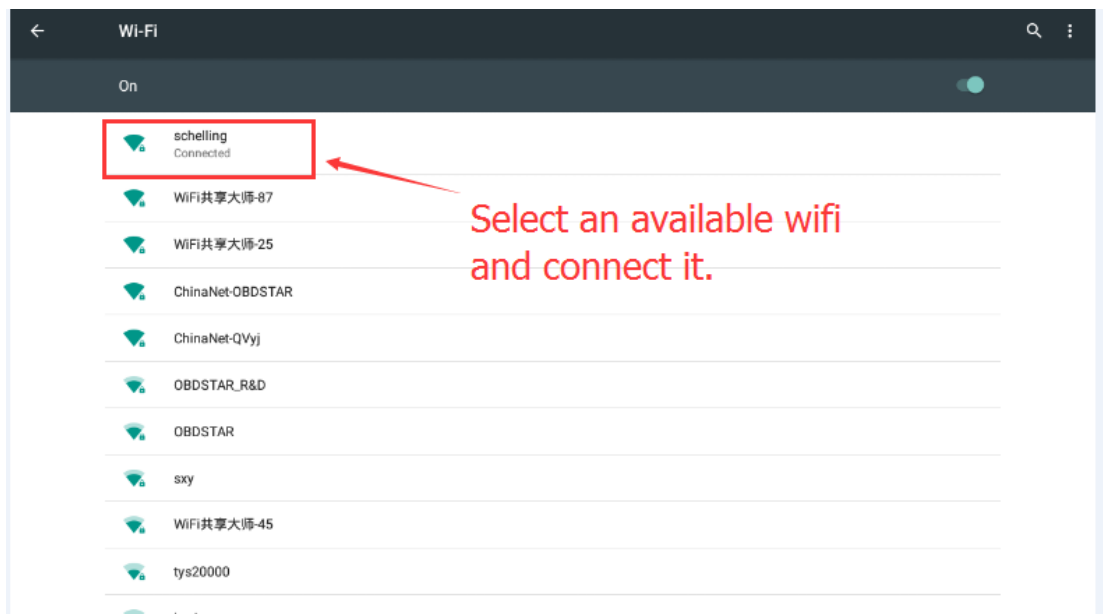

Upgrade guide

Step1. Connect WIFI as follows:

Step 2. Begin to update your device.

One Key Upgr... SN: []

Select "software name"
Click "Bulk update"

<input checked="" type="checkbox"/>	Software name	Current version	Downloadable	2/98	Bulk update
<input checked="" type="checkbox"/>	BAIC IMMO	30.11	30.13	Unzip complete	
<input checked="" type="checkbox"/>	CHANGFENG IMMO	30.11	30.12	-0.0% [English 1/1]	
<input checked="" type="checkbox"/>	CHERY IMMO	30.27	30.28	Unzip complete	
<input checked="" type="checkbox"/>	DFFENGSHEN IMMO	30.11	30.12	69.3% [English 1/1]	
<input checked="" type="checkbox"/>	EEPROM	33.41	33.50	39.0% [English 1/1]	
<input checked="" type="checkbox"/>	EMGRAND DIAG	--	30.02	-0.0% [English 1/1]	
<input checked="" type="checkbox"/>	FORD IMMO	31.18	31.20	Ready to download	
<input checked="" type="checkbox"/>	FOTON DIAG	--	30.00	Ready to download	
<input checked="" type="checkbox"/>	FOTON DIAG	--	30.00	Ready to download	
<input checked="" type="checkbox"/>	GEELY DIAG	--	30.02	Ready to download	
<input checked="" type="checkbox"/>	GEELY/HUAPU/SQYL IMMO	30.2	30.21	Ready to download	