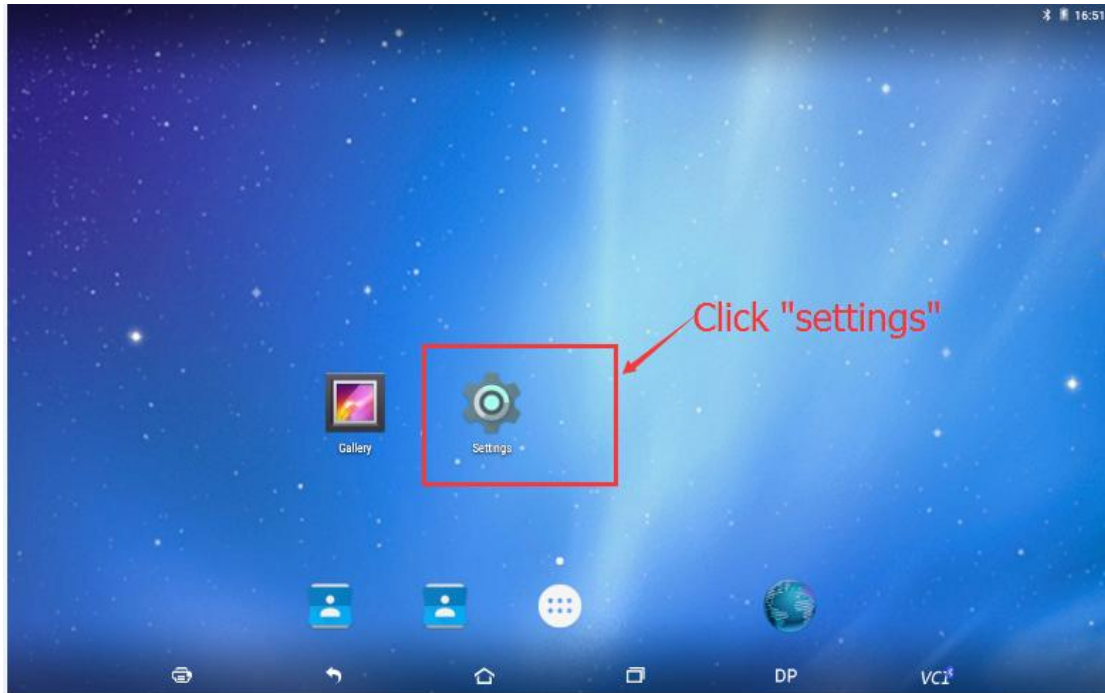

Upgrade guide

Step1. Connect WIFI as follows:

Step 2. Begin to update your device.

One Key Upgr... SN: []

Select "software name"
Click "Bulk update"

<input checked="" type="checkbox"/>	Software name	Current version	Downloadable	2/98	Bulk update
<input checked="" type="checkbox"/>	BAIC IMMO	30.11	30.13	Unzip complete	
<input checked="" type="checkbox"/>	CHANGFENG IMMO	30.11	30.12	-0.0% [English 1/1]	
<input checked="" type="checkbox"/>	CHERY IMMO	30.27	30.28	Unzip complete	
<input checked="" type="checkbox"/>	DFFENGSHEN IMMO	30.11	30.12	69.3% [English 1/1]	
<input checked="" type="checkbox"/>	EEPROM	33.41	33.50	39.0% [English 1/1]	
<input checked="" type="checkbox"/>	EMGRAND DIAG	--	30.02	-0.0% [English 1/1]	
<input checked="" type="checkbox"/>	FORD IMMO	31.18	31.20	Ready to download	
<input checked="" type="checkbox"/>	FOTON DIAG	--	30.00	Ready to download	
<input checked="" type="checkbox"/>	FOTON DIAG	--	30.00	Ready to download	
<input checked="" type="checkbox"/>	GEELY DIAG	--	30.02	Ready to download	
<input checked="" type="checkbox"/>	GEELY/HUAPU/SQYL IMMO	30.2	30.21	Ready to download	