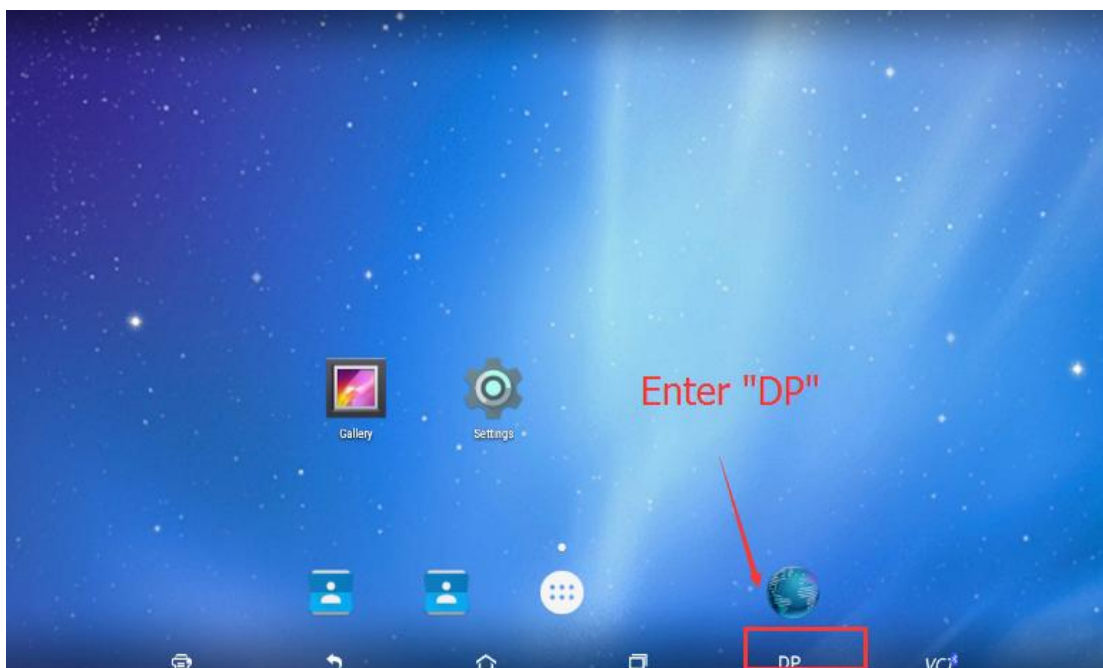

Upgrade guide

Step1. Connect WIFI as follows:

Step 2. Begin to update your device.

One Key Upgr... SN: []

Select "software name"
Click "Bulk update"

<input checked="" type="checkbox"/>	Software name	Current version	Downloadable	2/98	Bulk update
<input checked="" type="checkbox"/>	BAIC IMMO	30.11	30.13	Unzip complete	
<input checked="" type="checkbox"/>	CHANGFENG IMMO	30.11	30.12	-0.0% [English 1/1]	
<input checked="" type="checkbox"/>	CHERY IMMO	30.27	30.28	Unzip complete	
<input checked="" type="checkbox"/>	DFFENGSHEN IMMO	30.11	30.12	69.3% [English 1/1]	
<input checked="" type="checkbox"/>	EEPROM	33.41	33.50	39.0% [English 1/1]	
<input checked="" type="checkbox"/>	EMGRAND DIAG	--	30.02	-0.0% [English 1/1]	
<input checked="" type="checkbox"/>	FORD IMMO	31.18	31.20	Ready to download	
<input checked="" type="checkbox"/>	FOTON DIAG	--	30.00	Ready to download	
<input checked="" type="checkbox"/>	FOTON DIAG	--	30.00	Ready to download	
<input checked="" type="checkbox"/>	GEELY DIAG	--	30.02	Ready to download	
<input checked="" type="checkbox"/>	GEELY/HUAPU/SQYL IMMO	30.2	30.21	Ready to download	